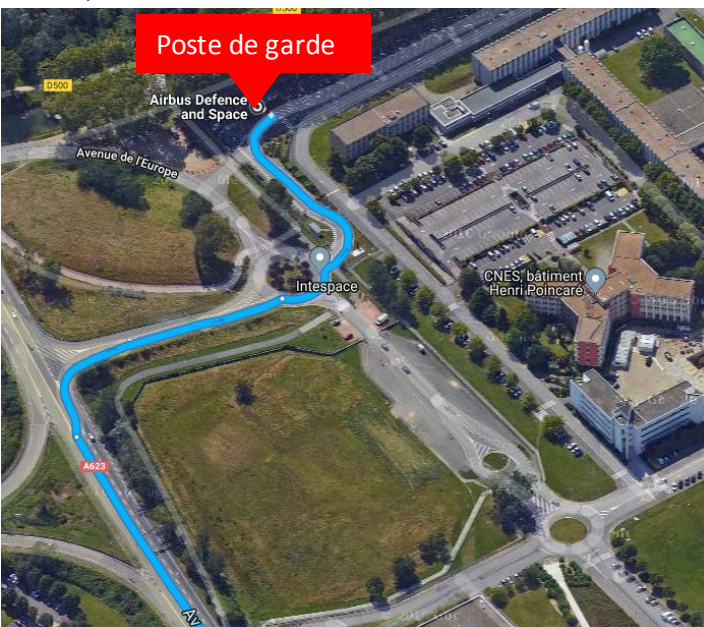

Accès visiteurs Astrolabe

Comment se rendre à Astrolabe

Depuis l'aéroport de Blagnac

Prendre l'A621, puis l'A620 vers Foix/MontpellierAlbi. Continuer vers Montpellier et sortir à la jonction 19 : Carcassonne/Castanet/Ramonville. Sortir à droite vers C.N.E.S./Parc Technologique du Canal puis au rondpoint Pierre Guillaumat prendre la deuxième sortie. The référer ensuite au plan détaillé.

Depuis Bordeaux

Prendre l'A62 vers Toulouse, puis prendre l'A61 vers Montpellier. Prendre la sortie en direction de Carcassonne/Ramonville. Puis au rond-point, prendre la 1ère sortie sur A623 en direction de Carcassonne/Ramonville /Castanet puis sortir en direction de Parc Technologique du Canal/C.N.E.S. Se référer ensuite à la carte détaillée.

Depuis Bayonne

Prendre l'A64 vers Toulouse, puis l'A620 vers Montpellier et sortir à la jonction 19 : "Le Palays/Carcassonne Labège/Ramonville". Rejoindre l'A623 et sortir en direction de Parc Technologique du Canal/C.N.E.S. Se référer ensuite à la carte détaillée.

Procédures de sécurité

Les visiteurs peuvent se garer avant le portail de sécurité sur la gauche puis se rendre au poste de garde afin de suivre les procédures de sécurité. **Pour les visiteurs extérieurs** vous devrez présenter votre carte d'identité ou passeport à l'agent de sécurité présent à l'accueil.