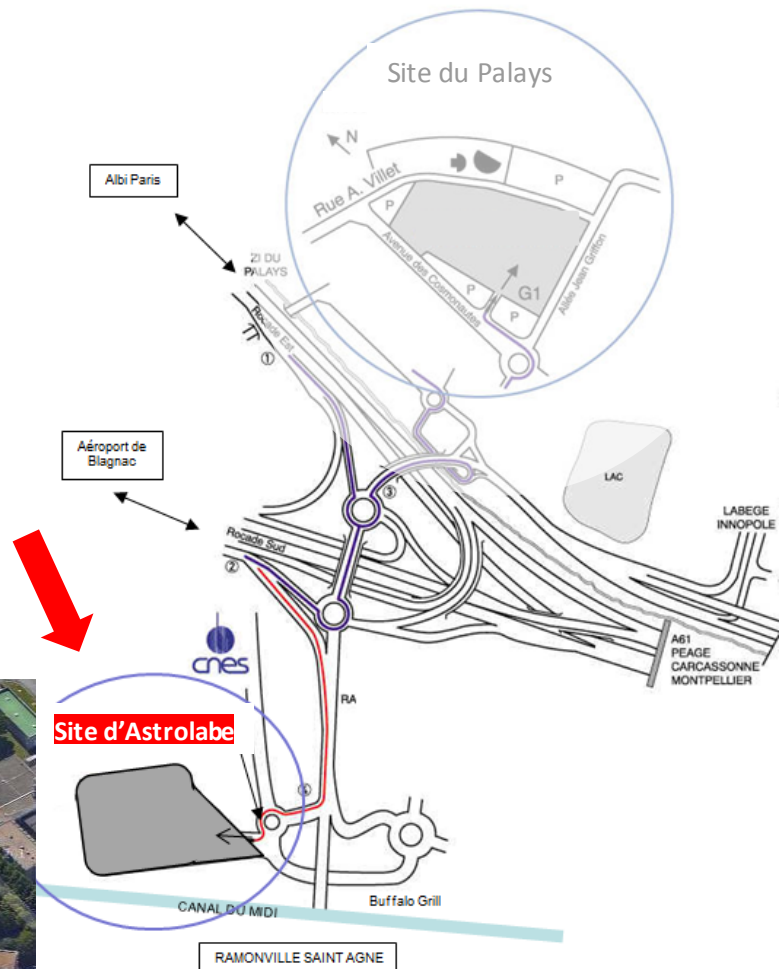

**Airbus Defence and Space
ASTROLABE**
Parc Technologique du Canal
2 Rond-point Pierre Guillaumat
31029 Toulouse Cedex
France
Tel: +33 (0) 5 62 19 62 19
Latitude: 43°33'23.76"
Longitude: 1°28'54.48"